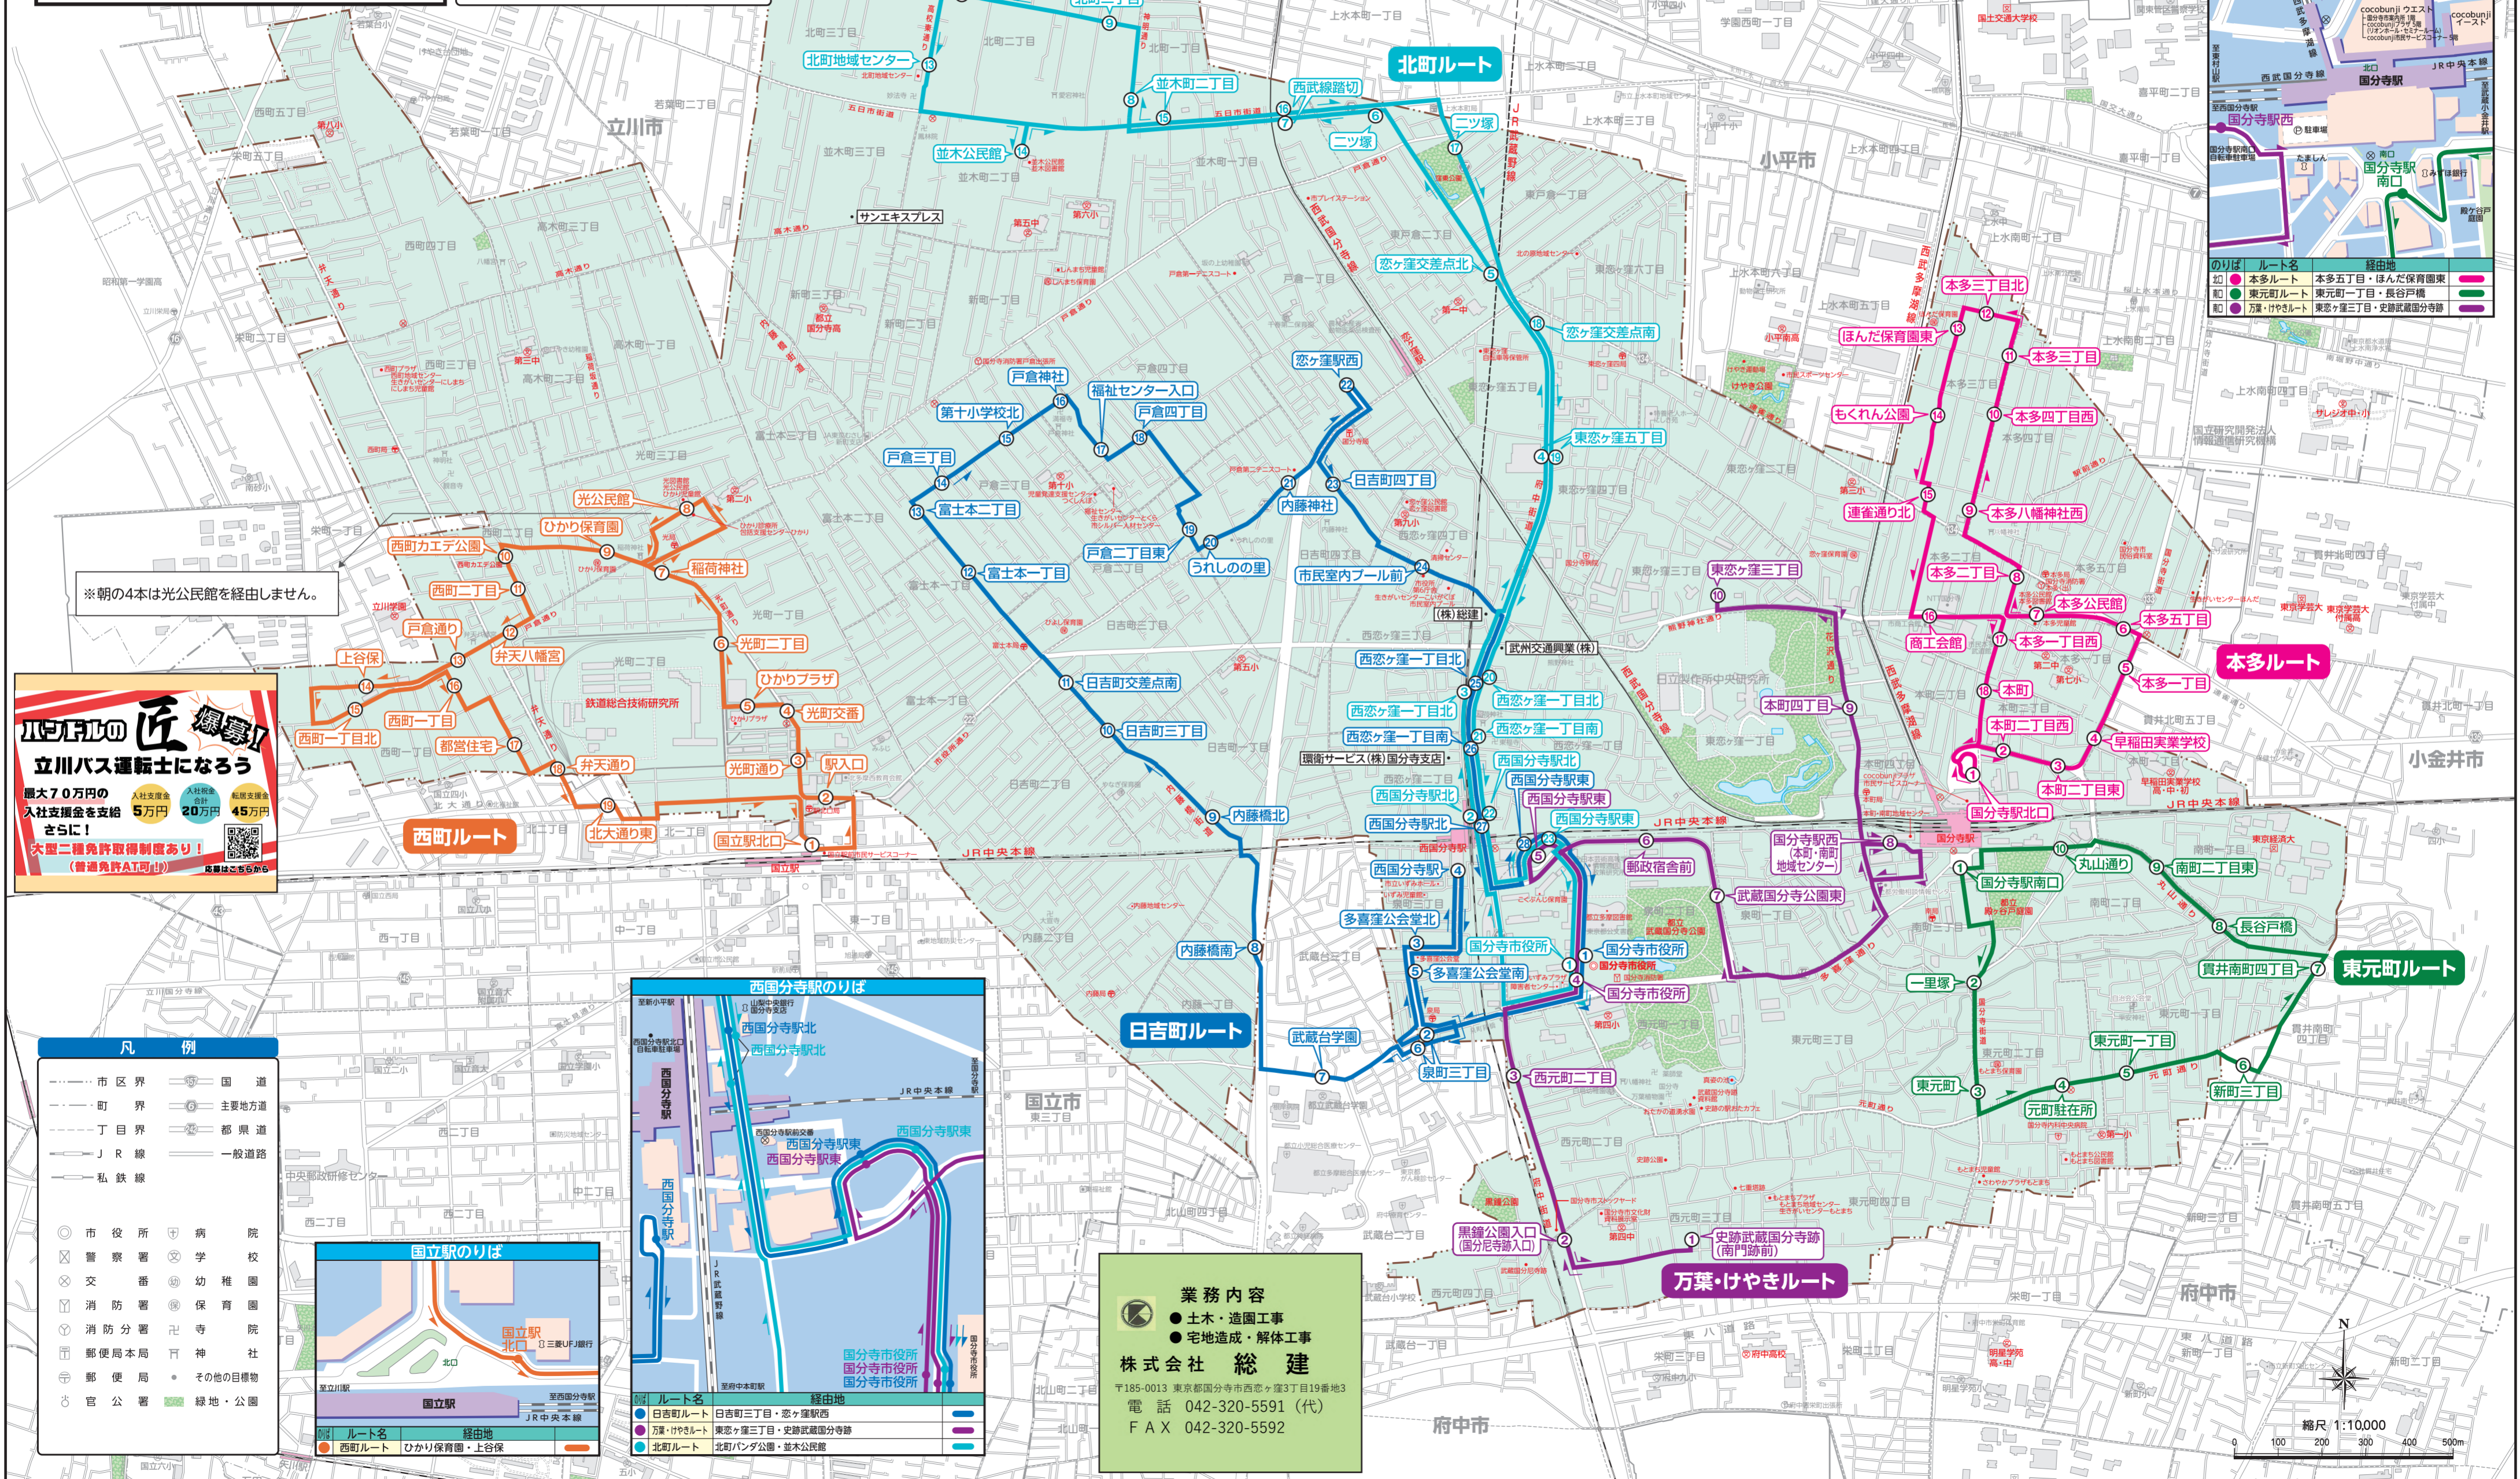

※広告については市が推奨するものではありません。

バンバス 路線図

- 日吉町ルート
- 本多ルート
- 東元町ルート
- 北町ルート
- 万葉・けやきルート
- 西町ルート

※朝の4本は光公民館を経由しません

別荘家電/粗大ごみのご依頼は
サン・エクスプレス
運送のご依頼は
サン・エクスプレス
何かお困りのことがあれば
まずはお電話ご相談！
お見積りも無料で迅速対応いたします
株式会社サン・エクスプレス
国分寺市並木町3-7-2
☎0120-17-1208

バス運転手・福祉スタッフ募集
シルバー世代も活躍中！

BUSHU KOTSU 武州交通
武州交通興業株式会社
TEL: 042-324-1124

限りある資源を大切に
粗大ごみ・産業廃棄物収集・運搬受け賜ります
環境サービス(株)国分寺支店
042-359-1121

国分寺駅のりば

のりば	ルート名	経由地
北	本多ルート	本多五丁目・ほんだ保育園東
南	東元町ルート	東元町一丁目・長谷戸橋
西	万葉・けやきルート	東元町三丁目・史跡武蔵国分寺跡

国立駅のりば

のりば	ルート名	経由地
北	西町ルート	ひかり保育園・上谷保

西国分寺駅のりば

のりば	ルート名	経由地
北	日吉町ルート	日吉町三丁目・恋ヶ窪駅西
南	万葉・けやきルート	東元町三丁目・史跡武蔵国分寺跡
東	北町ルート	北町パンド公園・並木公民館

業務内容

- 土木・造園工事
- 宅地造成・解体工事

株式会社 総建
〒185-0013 東京都国分寺市西恋ヶ窪3丁目19番地3
電話 042-320-5591 (代)
FAX 042-320-5592

縮尺 1:10,000
0 100 200 300 400 500m